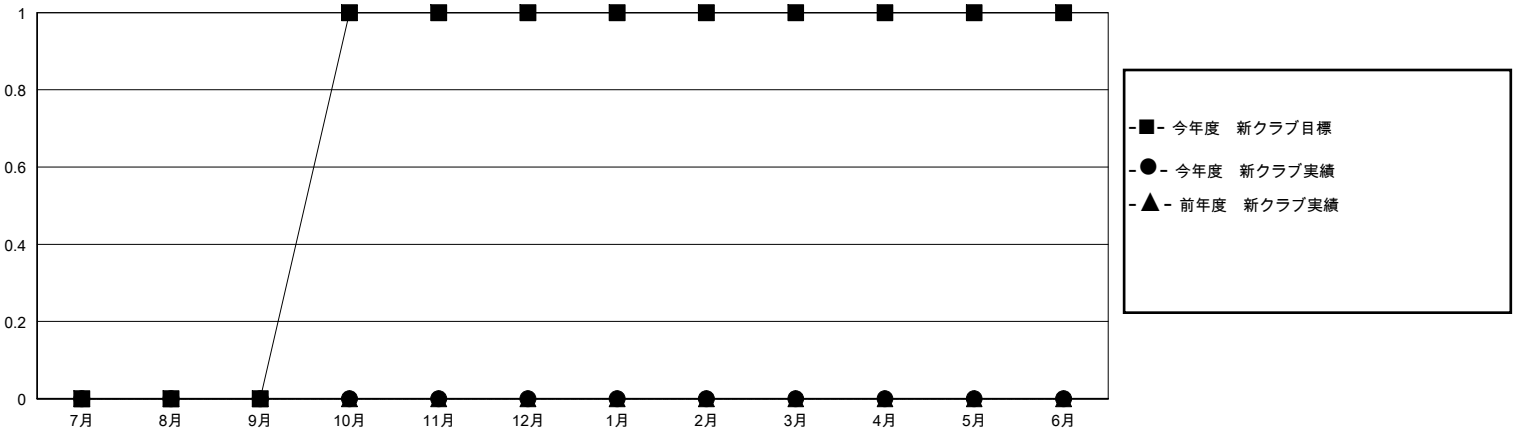

MONTHLY MEMBERSHIP PROGRESS REPORT

District 337 B

Results as of: 6/30/2024

GMT:

地域 JAPAN

GMT会則地域

クラブ				名			
結果：2023-2024				結果：2023-2024			
四半期	新クラブ目標	新クラブ	解散クラブ	四半期	会員純増目標	会員増強実績	退会者(転籍を含む)実際
7月/8月/9月	0	0	0	7月/8月/9月	50	52	37
10月/11月/12月	1	0	0	10月/11月/12月	76	38	31
1月/2月/3月	0	0	0	1月/2月/3月	65	50	29
4月/5月/6月	0	0	2	4月/5月/6月	30	60	135

新クラブ目標及び実績累計

会員目標及び実績累計

解散クラブ: 2

51 CLUBS OF 60 一名以上の新会員を登録

男女別

男性 1,719 (81.59%)
女性 388 (18.41%)

退会者

物故会員	14
クラブ解散	0
その他	218
合計	232