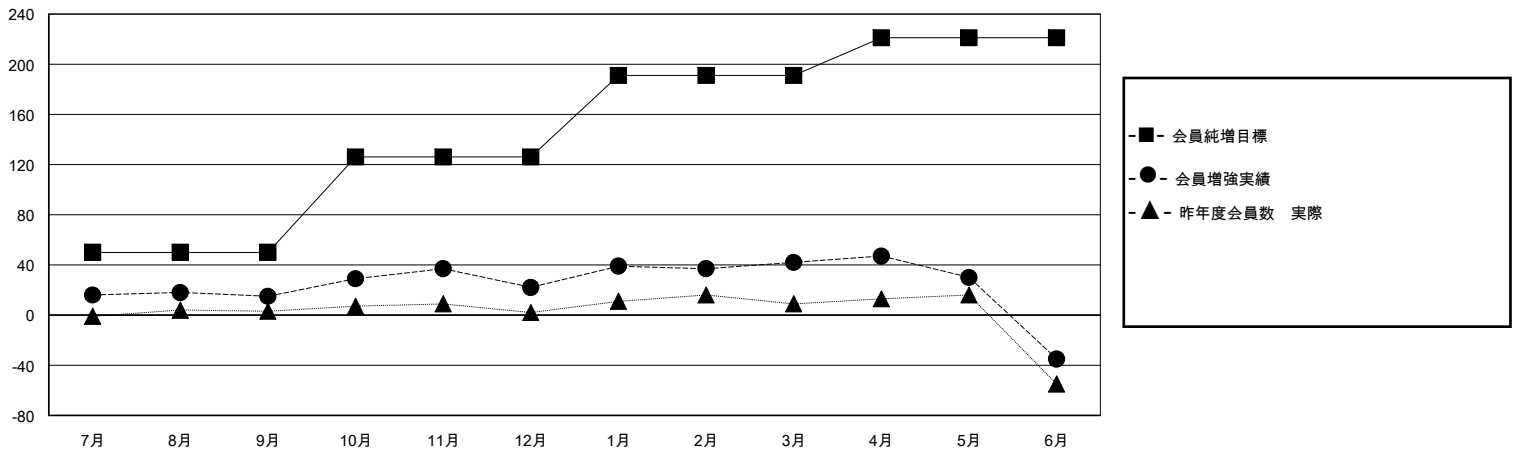

MONTHLY MEMBERSHIP PROGRESS REPORT

District 337 B

Results as of: 6/30/2024

GMT:

地域 JAPAN

GMT会則地域

クラブ				名			
結果：2023-2024				結果：2023-2024			
四半期	新クラブ目標	新クラブ	解散クラブ	四半期	会員純増目標	会員増強実績	退会者(転籍を含む)実際
7月/8月/9月	0	0	0	7月/8月/9月	50	52	37
10月/11月/12月	1	0	0	10月/11月/12月	76	38	31
1月/2月/3月	0	0	0	1月/2月/3月	65	50	29
4月/5月/6月	0	0	2	4月/5月/6月	30	60	135

新クラブ目標及び実績累計

会員目標及び実績累計

解散クラブ: 2

51 CLUBS OF 60 一名以上の新会員を登録

男女別

男性 1,719 (81.59%)
女性 388 (18.41%)

退会者

物故会員	14
クラブ解散	0
その他	218
合計	232